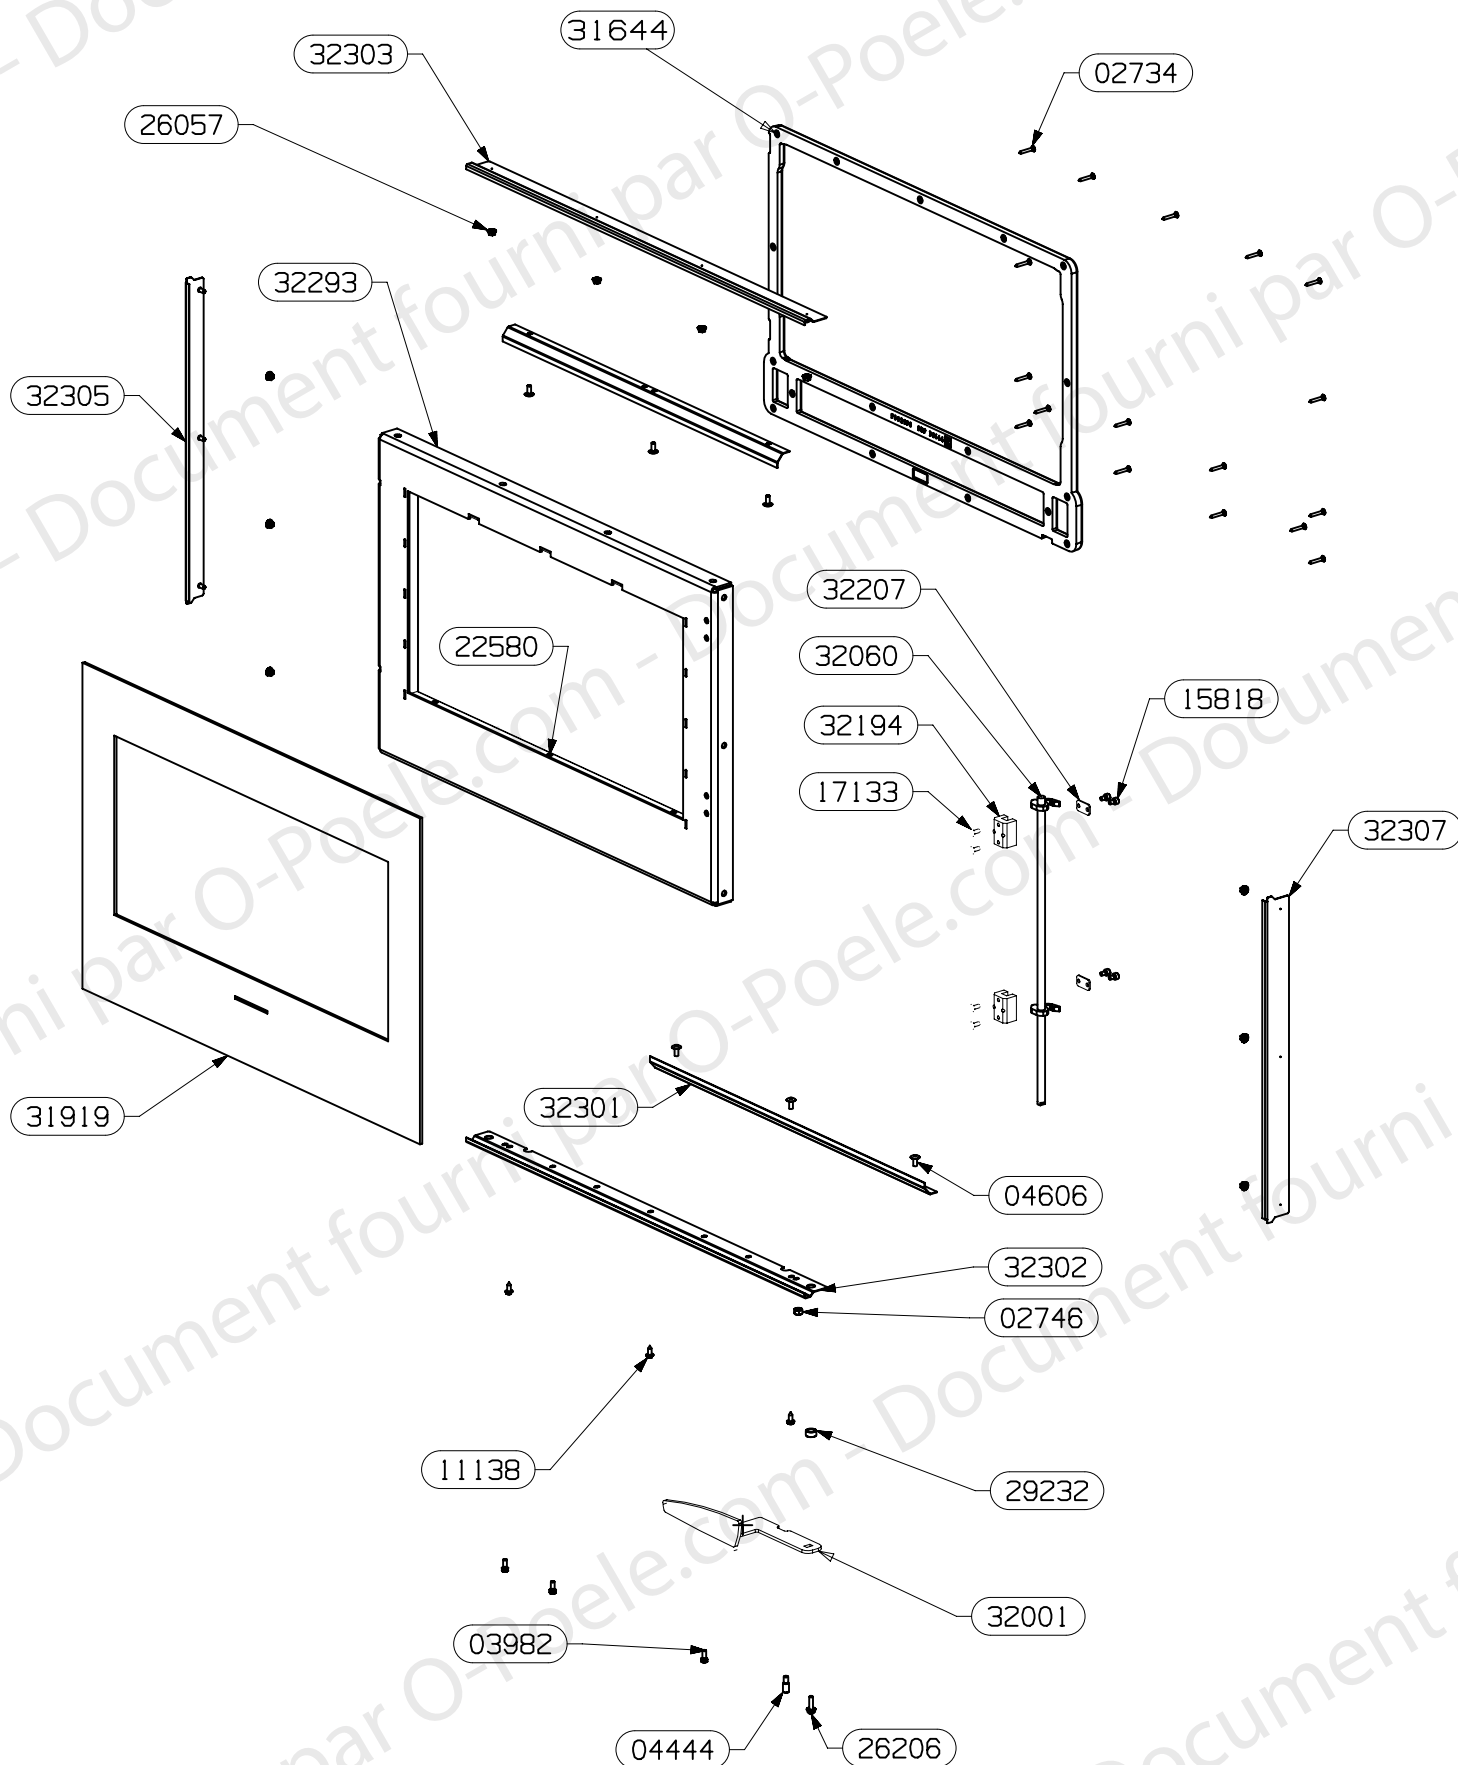

**RICHARD
LE DROFF**

Le feu a une âme

TYPE DU PRODUIT

NOM DU PRODUIT

PALATIUM

ENSEMBLE PORTE

EDITION 07/11