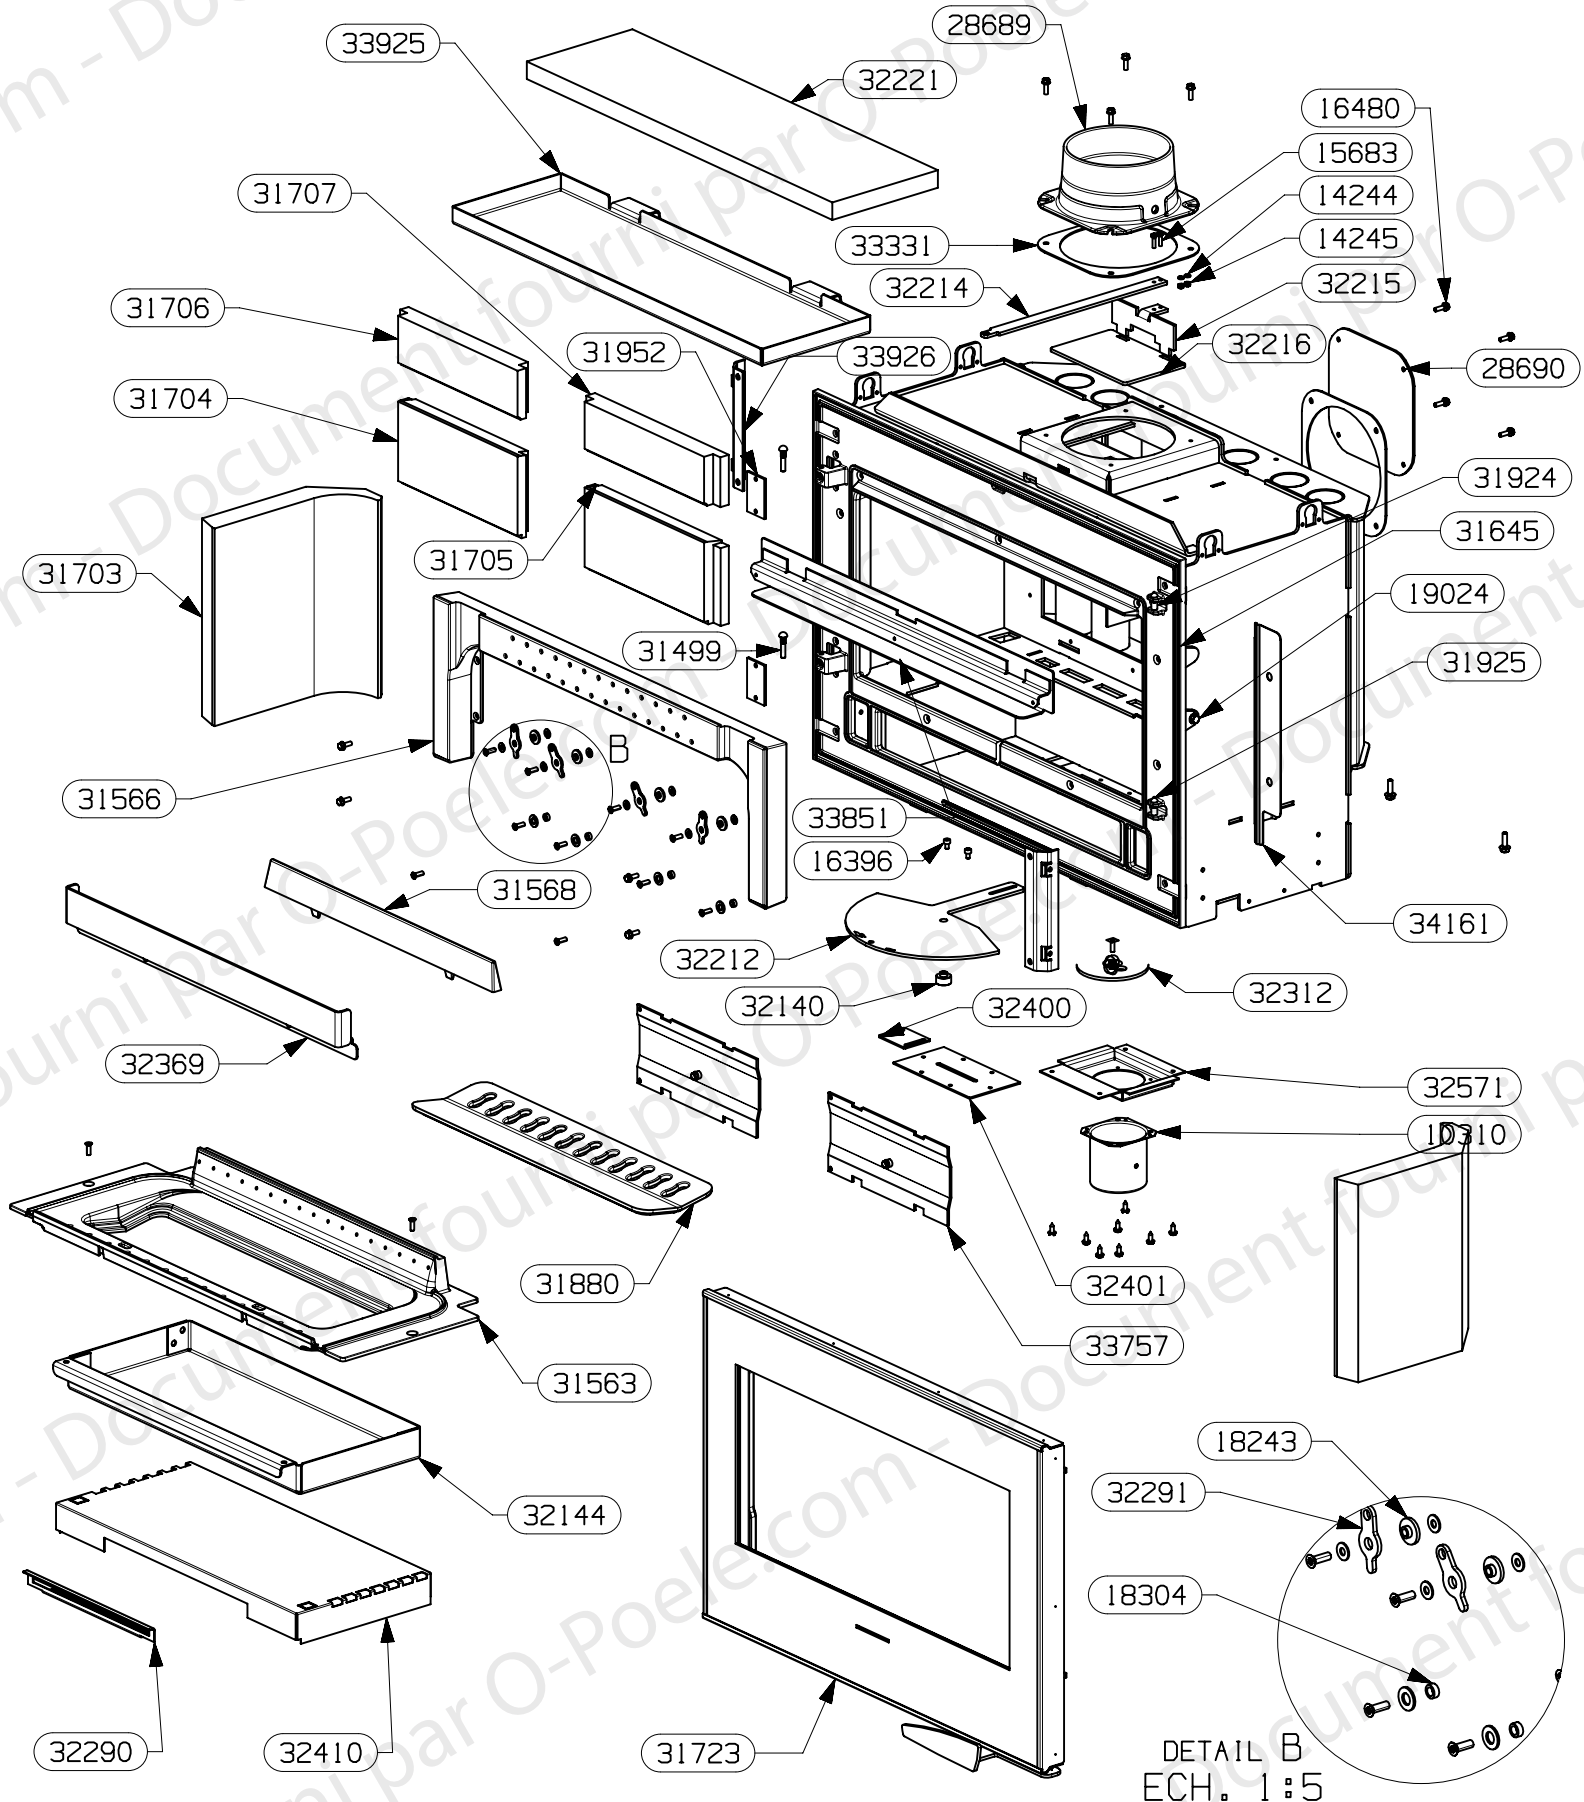

**RICHARD
LE DROFF**

Le feu a une âme

TYPE DU PRODUIT

NOM DU PRODUIT

PALATIUM

ENSEMBLE CDC

EDITION 11/11