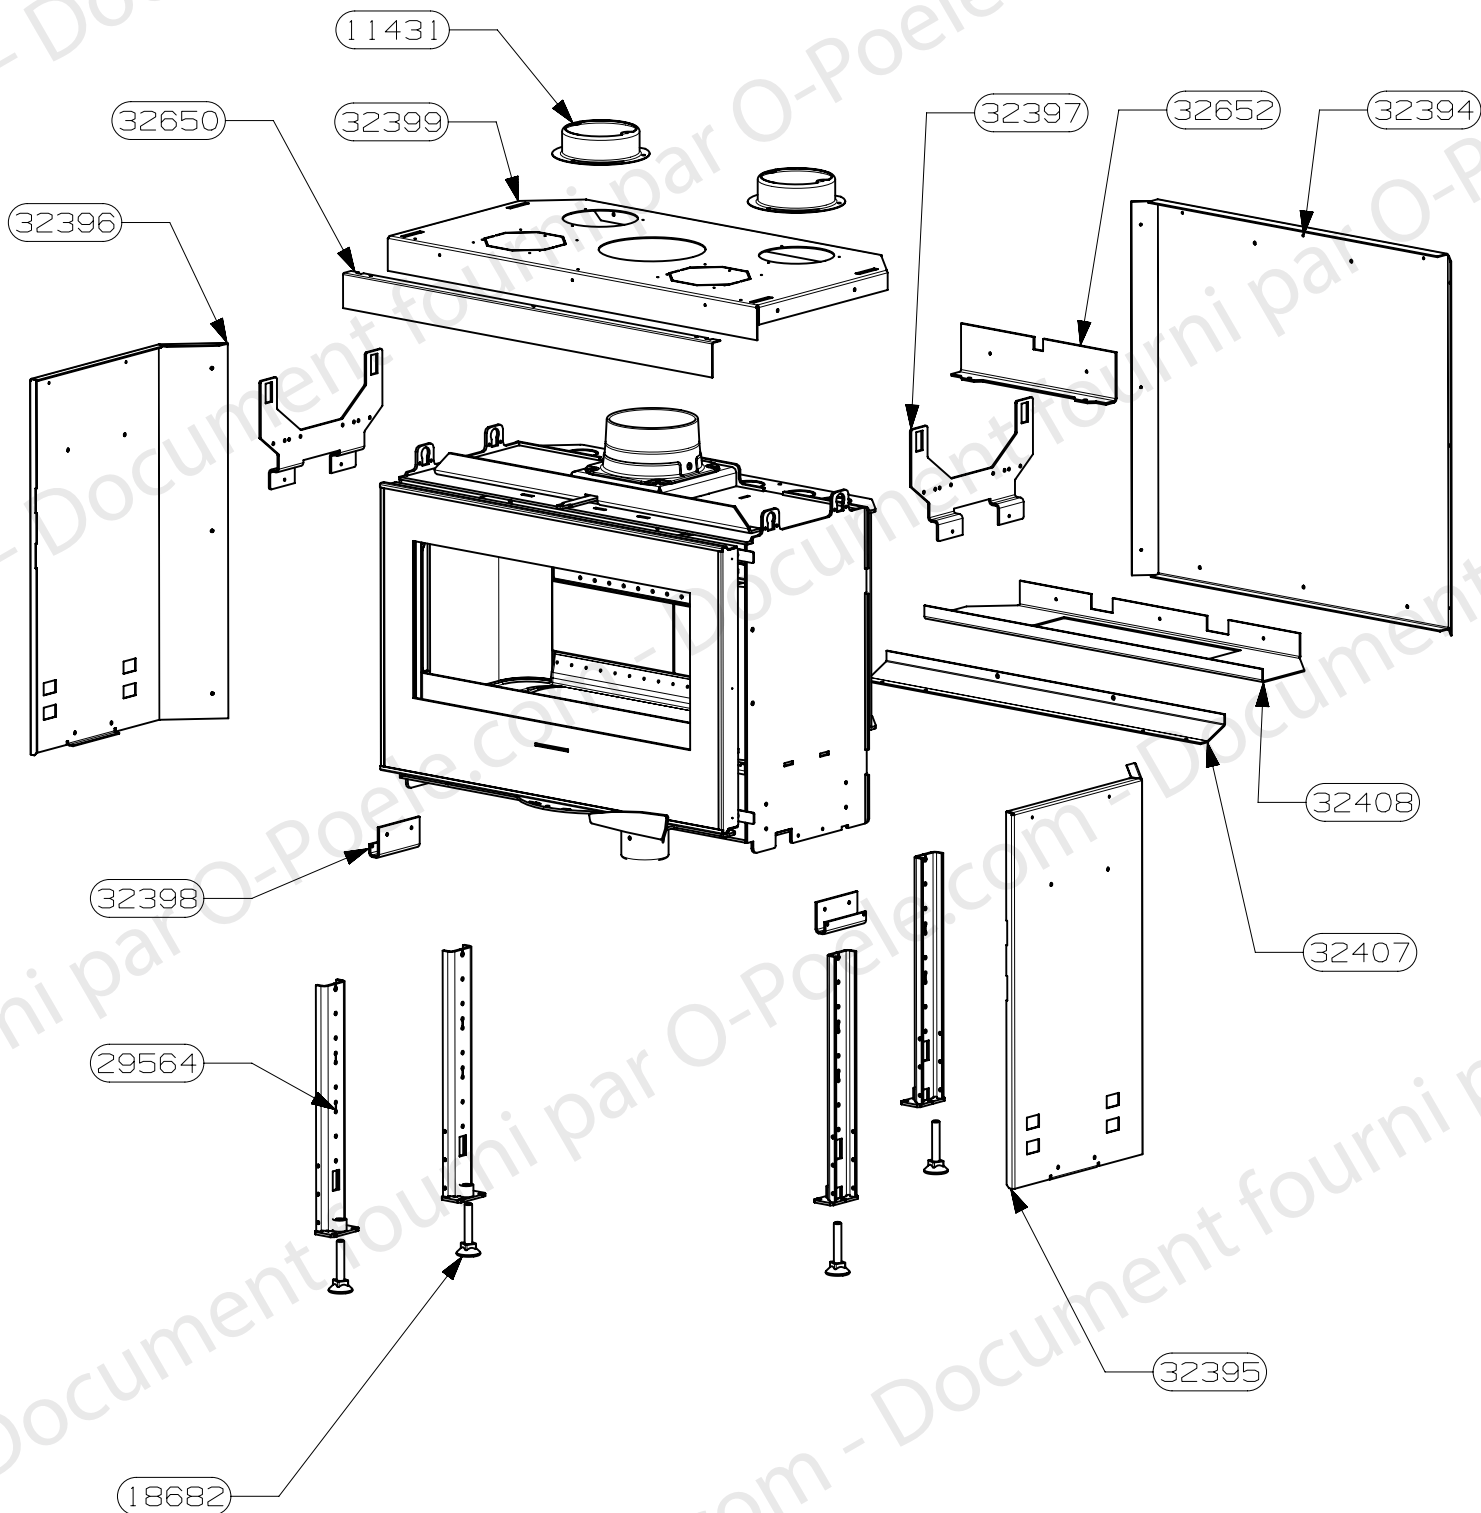

**RICHARD
LE DROFF**

Le feu a une âme

TYPE DU PRODUIT

NOM DU PRODUIT

PALATIUM

ENSEMBLE HABILLAGE

EDITION 07/11